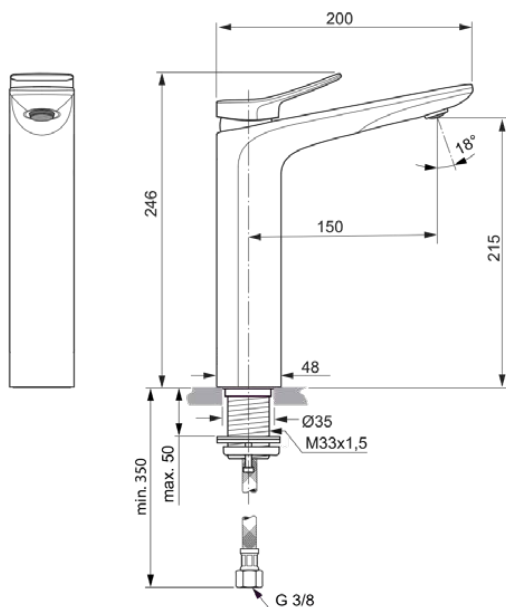

CONCA

BC758AA

CONCA | Baterie pentru lavoar 48x150x246 mm În finisaj crom, fără risipă | Ecoflow, EPD, FirmaFlow, SmartShine

Imagine si schita

Informații generale

Tipul de subprodus	Baterie pentru lavoar
Marca	Ideal Standard
Colecția	CONCA
Designer	Palomba Serafini Associati
Cod de culoare	AA
Descrierea culorii	Crom
Efectul de finisare a suprafeței	Glossy
Înălțime (mm)	246
Lățime (mm)	48
Lungime / Proiecție (mm)	200
Cod EAN	3800861084723
Cu EPD	Da
Greutate netă (kg)	2.05

Standarde suplimentare	DIN EN 248 DIN 4109-1 DIN EN 817
Numele certificatului ACS	19 ACC LY 744
Denumirea certificatului FSC	19 ACC LY 744

Specificațiile produsului

Cu conexiune la sistemul de management al clădirii	Nu
Cartuș FirmaFlow	Da
Tipul de control al temperaturii	Acționat manual
Cu mâner(e)	Da
Număr de mânere	1
Poziția mânerului	Top
Tipul de mâner	Pârghie
Aplicația mânerului	Controlul volumului și al temperaturii
Material mâner	Metal
Cu pulverizator extensibil	Nu
Cu priză	Da
Modelul gurii de scurgere	Fixat
Model de ieșire a robinetului	Aerator
Ieșirea robinetului reglabilă	Nu
Vizibilitatea ieșirii robinetului	Vizibil

Ideal Standard

Ieșirea robinetului este anti-vandalism	Nu
Materialul gurii de scurgere	Cast
Cu rozetă(e)	Nu
DVGW cu siguranță intrinsecă	Nu
Materialul corpului	Alamă
Acoperirea suprafeței	chromium-plated
SmartShine	Da
Cu set de deșeuri	Nu
Presiune de lucru min. (kPa)	50
Tehnologia Blue Start	Nu
Tehnologia Cool Body	Nu
Cu regulator de debit	Da
Tehnologia PVD	Nu
Tehnologia IdealPure	Nu
Tehnologia IdealPlus	Nu
Debit maxim la 300 kPa (l)	5
Tehnologia supapelor	FirmaFlow
	Cartuș cu o singură pârghie
Activarea apei	Ridicând
Fixarea cartușului	Inel filetat
Dimensiunea nominală a supapei	28