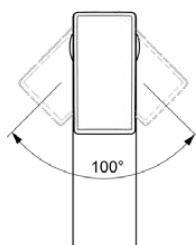

CONCA

BC758AA

CONCA | Baterie pentru lavoar 48x150x246 mm În finisaj crom, fără risipă | Ecoflow, EPD, FirmaFlow, SmartShine

Imagine si schita

Informații generale

Tipul de subprodus	Baterie pentru lavoar
Marca	Ideal Standard
Colecția	CONCA
Designer	Palomba Serafini Associati
Cod de culoare	AA
Descrierea culorii	Crom
Efectul de finisare a suprafeței	Glossy
Înălțime (mm)	246
Lățime (mm)	48
Lungime / Proiecție (mm)	200
Cod EAN	3800861084723
Cu EPD	Da
Greutate netă (kg)	2.05

Ideal Standard

Ieșirea robinetului este anti-vandalism	Nu
Materialul gurii de scurgere	Cast
Cu rozetă(e)	Nu
DVGW cu siguranță intrinsecă	Nu
Materialul corpului	Alamă
Acoperirea suprafeței	chromium-plated
SmartShine	Da
Cu set de deșeuri	Nu
Presiune de lucru min. (kPa)	50
Tehnologia Blue Start	Nu
Tehnologia Cool Body	Nu
Cu regulator de debit	Da
Tehnologia PVD	Nu
Tehnologia IdealPure	Nu
Tehnologia IdealPlus	Nu
Debit maxim la 300 kPa (l)	5
Tehnologia supapelor	FirmaFlow
	Cartuș cu o singură pârghie
Activarea apei	Ridicând
Fixarea cartușului	Inel filetat
Dimensiunea nominală a supapei	28